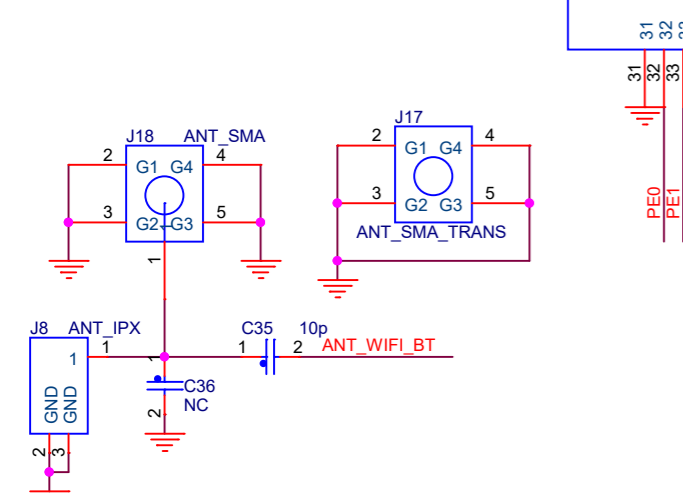

		广州华嵌科技 HUAQIAN TECHNOLOGY CO.,LTD	
品名:	<Title>	设计:	<Designer>
		日期:	<Date>
标题:	<PageTitle>	审核:	<DrawnBy>
		日期:	<Date1>
		页码:	第 16 页 / 共 16 页
		尺寸:	<RevCode>

HQEmbed 广州华嵌科技 HUAQIAN TECHNOLOGY CO.,LTD		
品名: <Title>	设计: <Designer>	日期: <Date>
标题: <PageTitle>	审核: <DrawnBy>	日期: <Date1>
	页码: 第 16 页 / 共 16 页	尺寸: <RevCode>