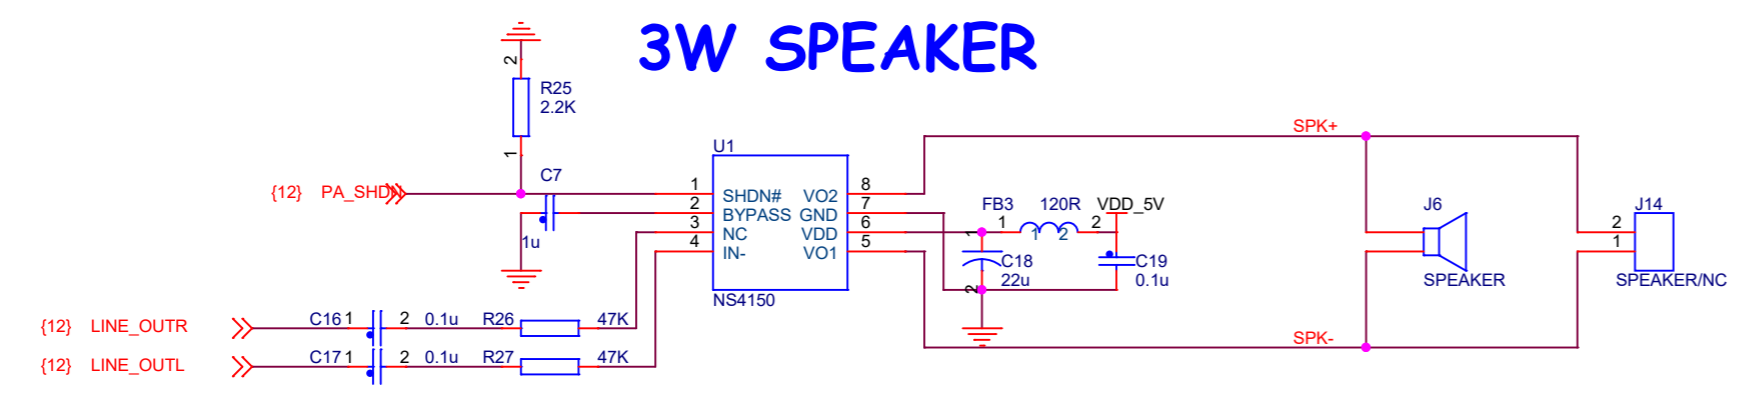

品名: <Title>	设计: <Designer>	日期: <Date>
标题: <PageTitle>	审核: <DrawnBy>	日期: <Date1>
	页码: 第 16 页 / 共 16 页	尺寸: <RevCode>

下接上拉

广州华嵌科技
HUAQIAN TECHNOLOGY CO.,LTD

品名: <Title>	设计: <Designer>	日期: <Date>
标题: <PageTitle>	审核: <DrawnBy>	日期: <Date1>
	页码: 第 16 页 / 共 16 页	尺寸: <RevCode>

 广州华嵌科技 HUAQIAN TECHNOLOGY CO.,LTD		品名:	设计:	日期:
		<Title>	<Designer>	<Date>
标题: <PageTitle>		审核:	日期:	
		<DrawnBy>	<Date1>	
		页码:	尺寸:	
		第 16 页 / 共 16 页	<RevCode>	

放大倍数: $300/47=6.38$

 广州华嵌科技 HUAQIAN TECHNOLOGY CO.,LTD		
品名: <Title>	设计: <Designer>	日期: <Date>
标题: <PageTitle>	审核: <DrawnBy>	日期: <Date1>
	页码: 第 16 页 / 共 16 页	尺寸: <RevCode>