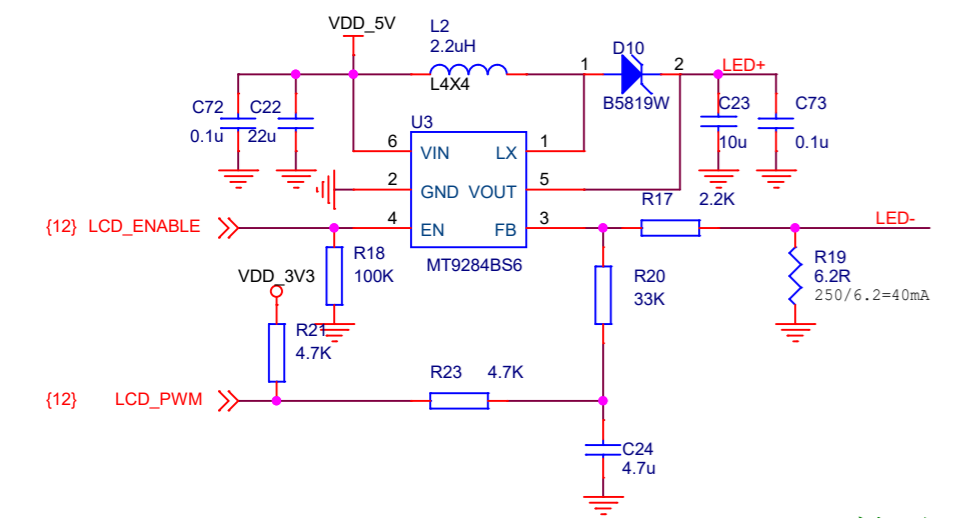

<PageTitle>

页码:

第 16 页 / 共 16 页

尺寸:

<RevCode>

USB OTG

HQEmbed

广州华嵌科技
HUAQIAN TECHNOLOGY CO.,LTD

品名: <Title>	设计: <Designer>	日期: <Date>
标题: <PageTitle>	审核: <DrawnBy>	日期: <Date1>
	页码: 第 16 页 / 共 16 页	尺寸: <RevCode>

下接上拉

广州华嵌科技
HUAQIAN TECHNOLOGY CO.,LTD

品名: <Title>	设计: <Designer>	日期: <Date>
标题: <PageTitle>	审核: <DrawnBy>	日期: <Date1>
	页码: 第 16 页 / 共 16 页	尺寸: <RevCode>