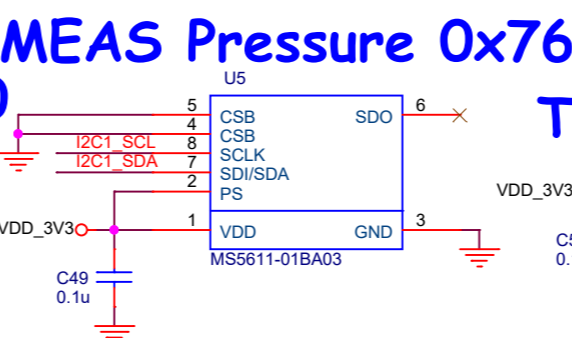

		广州华嵌科技 HUAQIAN TECHNOLOGY CO.,LTD	
品名:	<Title>	设计:	<Designer>
		日期:	<Date>
标题:	<PageTitle>	审核:	<DrawnBy>
		日期:	<Date1>
		页码:	第 16 页 / 共 16 页
		尺寸:	<RevCode>

HQEmbed 广州华嵌科技 HUAQIAN TECHNOLOGY CO.,LTD		
品名: <Title>	设计: <Designer>	日期: <Date>
标题: <PageTitle>	审核: <DrawnBy>	日期: <Date1>
	页码: 第 16 页 / 共 16 页	尺寸: <RevCode>