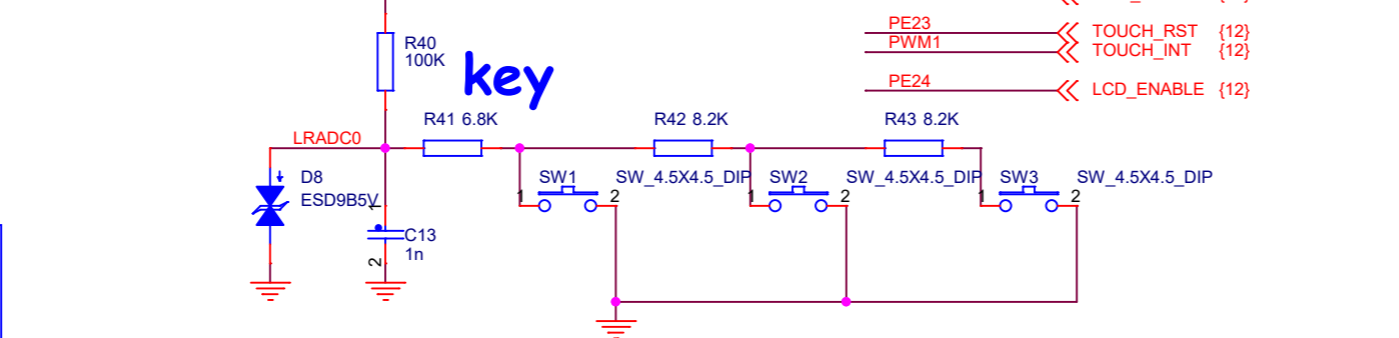

		广州华嵌科技 HUAQIAN TECHNOLOGY CO.,LTD	
品名:	<Title>	设计:	<Designer>
		日期:	<Date>
标题:	<PageTitle>	审核:	<DrawnBy>
		日期:	<Date1>
		页码:	第 16 页 / 共 16 页
		尺寸:	<RevCode>

HQEmbed 广州华嵌科技 HUAQIAN TECHNOLOGY CO.,LTD		
品名: <Title>	设计: <Designer>	日期: <Date>
标题: <PageTitle>	审核: <DrawnBy>	日期: <Date1>
	页码: 第 16 页 / 共 16 页	尺寸: <RevCode>