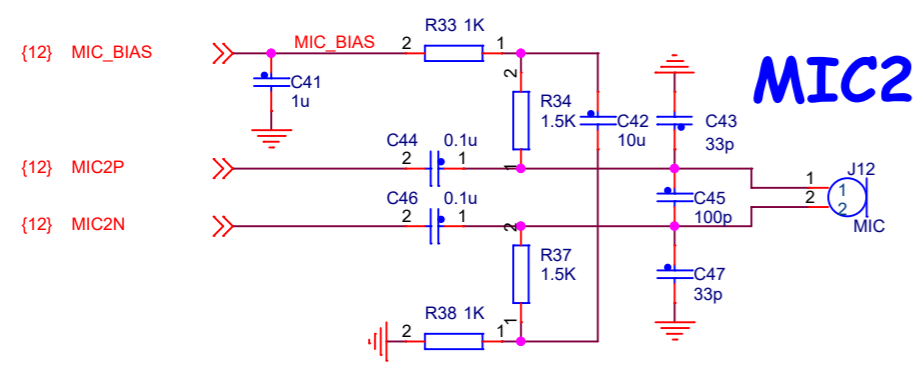

放大倍数: $300/47=6.38$

广州华嵌科技 HUAQIAN TECHNOLOGY CO.,LTD		
品名: <Title>	设计: <Designer>	日期: <Date>
标题: <PageTitle>	审核: <DrawnBy>	日期: <Date1>
	页码: 第 16 页 / 共 16 页	尺寸: <RevCode>