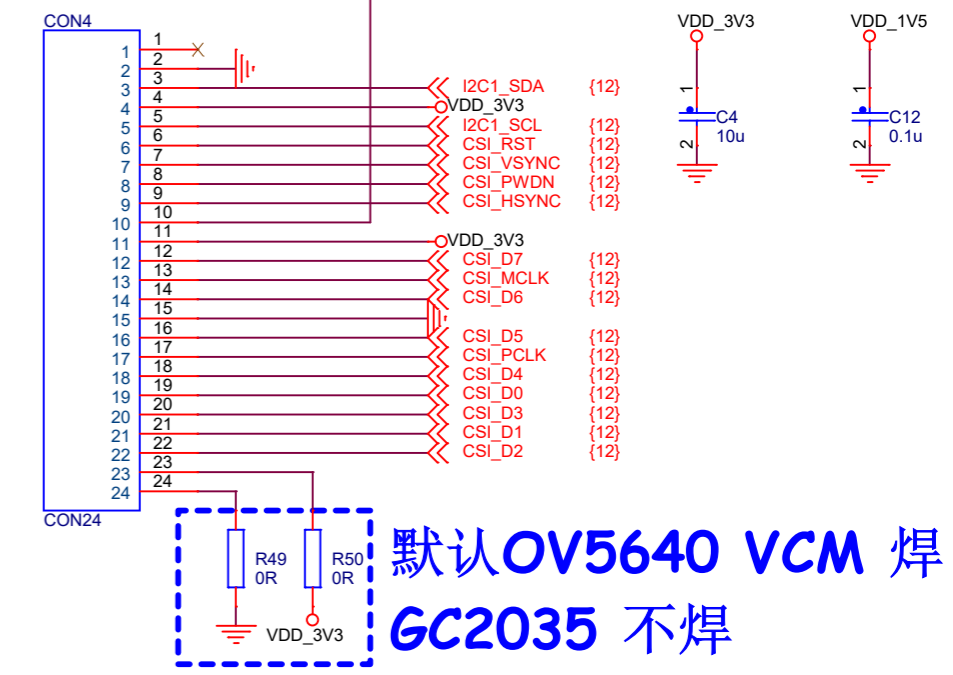

		广州华嵌科技 HUAQIAN TECHNOLOGY CO.,LTD	
品名:	<Title>	设计:	<Designer>
		日期:	<Date>
标题:	<PageTitle>	审核:	<DrawnBy>
		日期:	<Date1>
		页码:	第 16 页 / 共 16 页
		尺寸:	<RevCode>

HQEmbed 广州华嵌科技 HUAQIAN TECHNOLOGY CO.,LTD		
品名: <Title>	设计: <Designer>	日期: <Date>
标题: <PageTitle>	审核: <DrawnBy>	日期: <Date1>
	页码: 第 16 页 / 共 16 页	尺寸: <RevCode>