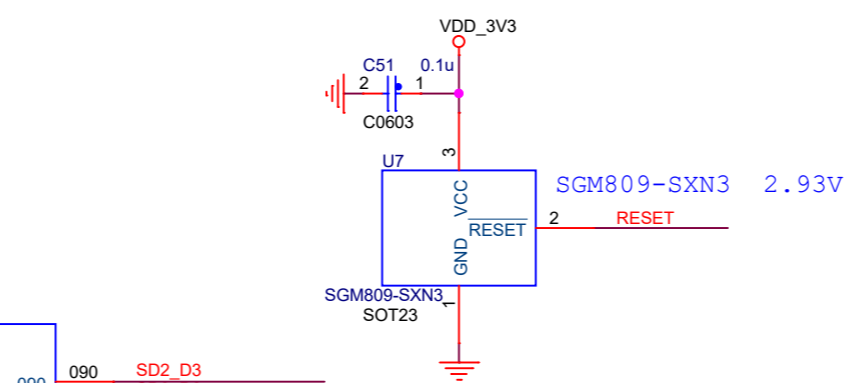

		广州华嵌科技 HUAQIAN TECHNOLOGY CO.,LTD	
品名:	<Title>	设计:	<Designer>
		日期:	<Date>
标题:	<PageTitle>	审核:	<DrawnBy>
		日期:	<Date1>
		页码:	第 16 页 / 共 16 页
		尺寸:	<RevCode>

HQEmbed 广州华嵌科技 HUAQIAN TECHNOLOGY CO.,LTD		
品名: <Title>	设计: <Designer>	日期: <Date>
标题: <PageTitle>	审核: <DrawnBy>	日期: <Date1>
	页码: 第 16 页 / 共 16 页	尺寸: <RevCode>