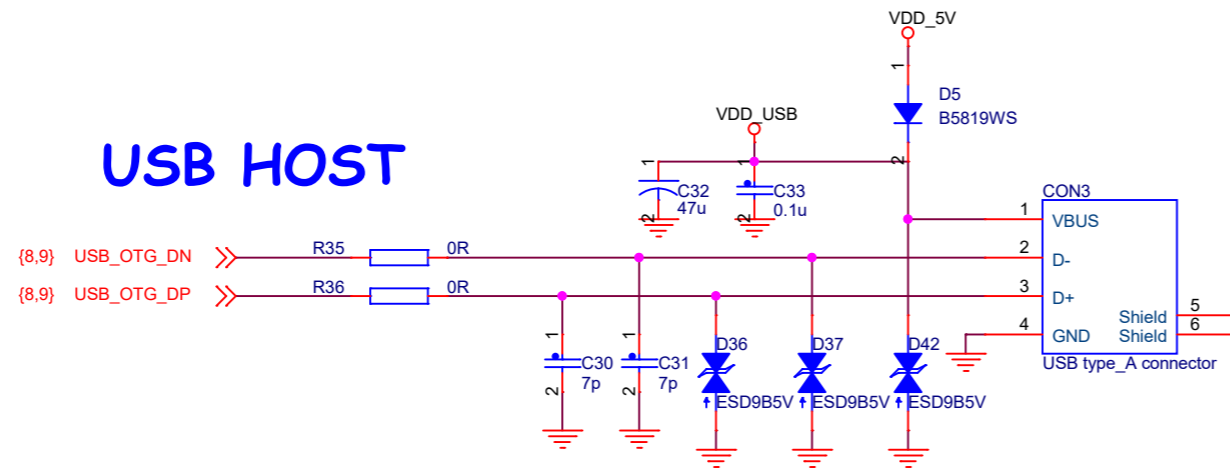

<PageTitle>

页码:

第 16 页 / 共 16 页

尺寸:

<RevCode>

USB OTG

HQEmbed

广州华嵌科技
HUAQIAN TECHNOLOGY CO.,LTD