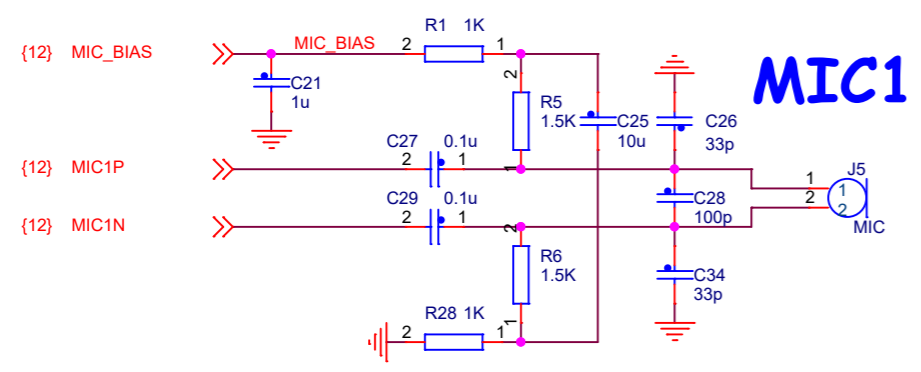

放大倍数: $300/47=6.38$

广州华嵌科技 HUAQIAN TECHNOLOGY CO.,LTD		
品名: <Title>	设计: <Designer>	日期: <Date>
标题: <PageTitle>	审核: <DrawnBy>	日期: <Date1>
	页码: 第 16 页 / 共 16 页	尺寸: <RevCode>