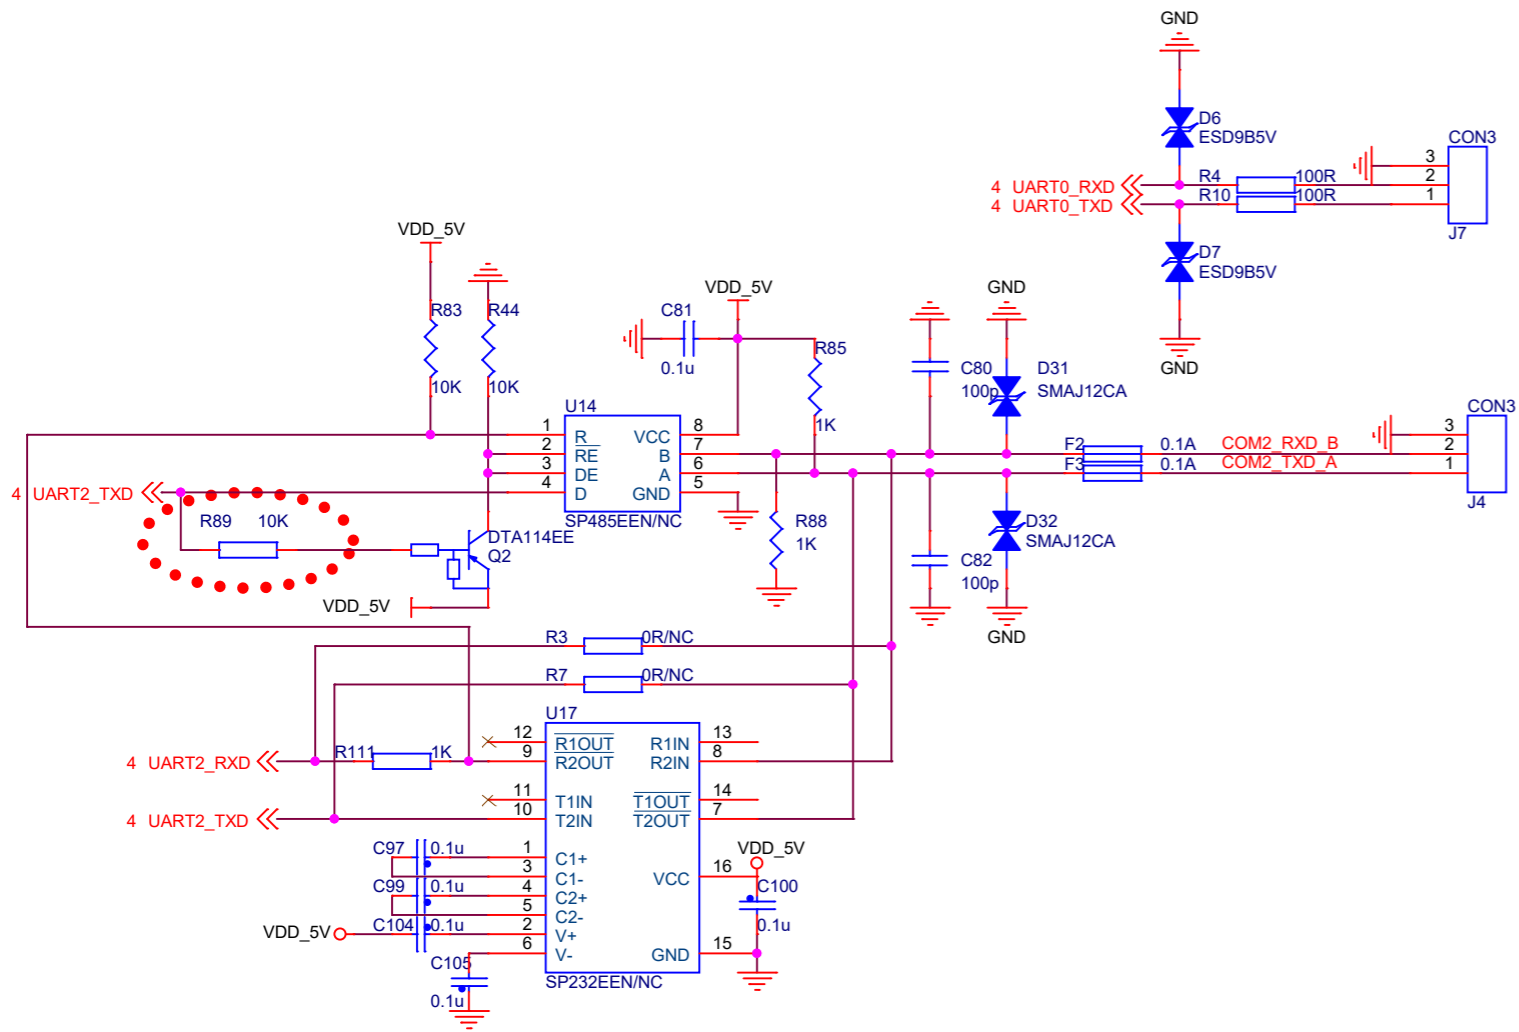

品名: <Title>	设计: <Designer>	日期: <Date>
标题: <PageTitle>	审核: <DrawnBy>	日期: <Date1>
	页码: 第 16 页 / 共 16 页	尺寸: <RevCode>

下接上拉

广州华嵌科技
HUAQIAN TECHNOLOGY CO.,LTD

品名: <Title>	设计: <Designer>	日期: <Date>
标题: <PageTitle>	审核: <DrawnBy>	日期: <Date1>
	页码: 第 16 页 / 共 16 页	尺寸: <RevCode>

 广州华嵌科技 HUAQIAN TECHNOLOGY CO.,LTD		品名:	设计:	日期:
		<Title>	<Designer>	<Date>
标题: <PageTitle>		审核:	日期:	
		<DrawnBy>	<Date1>	
		页码:	尺寸:	
		第 16 页 / 共 16 页	<RevCode>	

放大倍数: $300/47=6.38$

 广州华嵌科技 HUAQIAN TECHNOLOGY CO.,LTD		
品名: <Title>	设计: <Designer>	日期: <Date>
标题: <PageTitle>	审核: <DrawnBy>	日期: <Date1>
	页码: 第 16 页 / 共 16 页	尺寸: <RevCode>