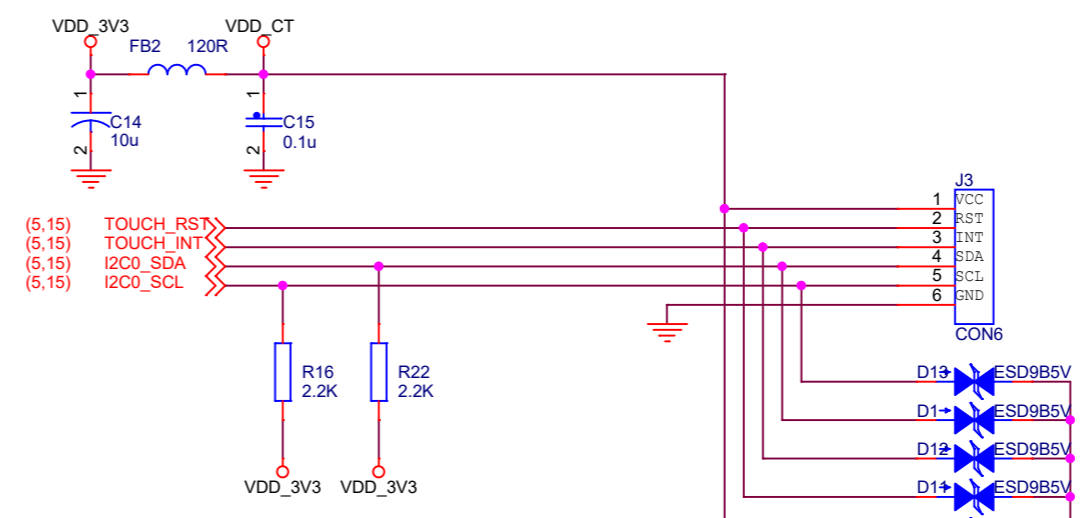

<PageTitle>

页码:

第 16 页 / 共 16 页

尺寸:

<RevCode>

USB OTG

HQEmbed

广州华嵌科技
HUAQIAN TECHNOLOGY CO.,LTD

品名: <Title>	设计: <Designer>	日期: <Date>
标题: <PageTitle>	审核: <DrawnBy>	日期: <Date1>
	页码: 第 16 页 / 共 16 页	尺寸: <RevCode>

下接上拉

广州华嵌科技
HUAQIAN TECHNOLOGY CO.,LTD

品名: <Title>	设计: <Designer>	日期: <Date>
标题: <PageTitle>	审核: <DrawnBy>	日期: <Date1>
	页码: 第 16 页 / 共 16 页	尺寸: <RevCode>