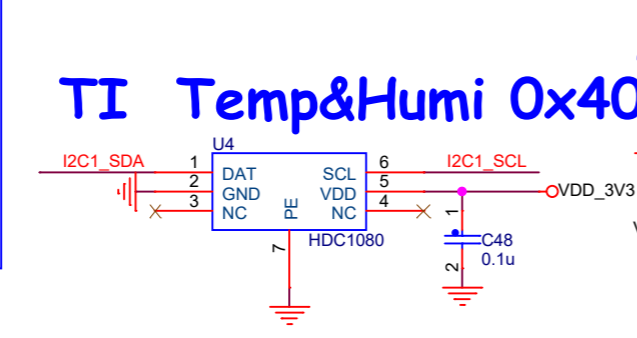

HQEmbed 广州华嵌科技 HUAQIAN TECHNOLOGY CO.,LTD		
品名: <Title>	设计: <Designer>	日期: <Date>
标题: <PageTitle>	审核: <DrawnBy>	日期: <Date1>
	页码: 第 16 页 / 共 16 页	尺寸: <RevCode>