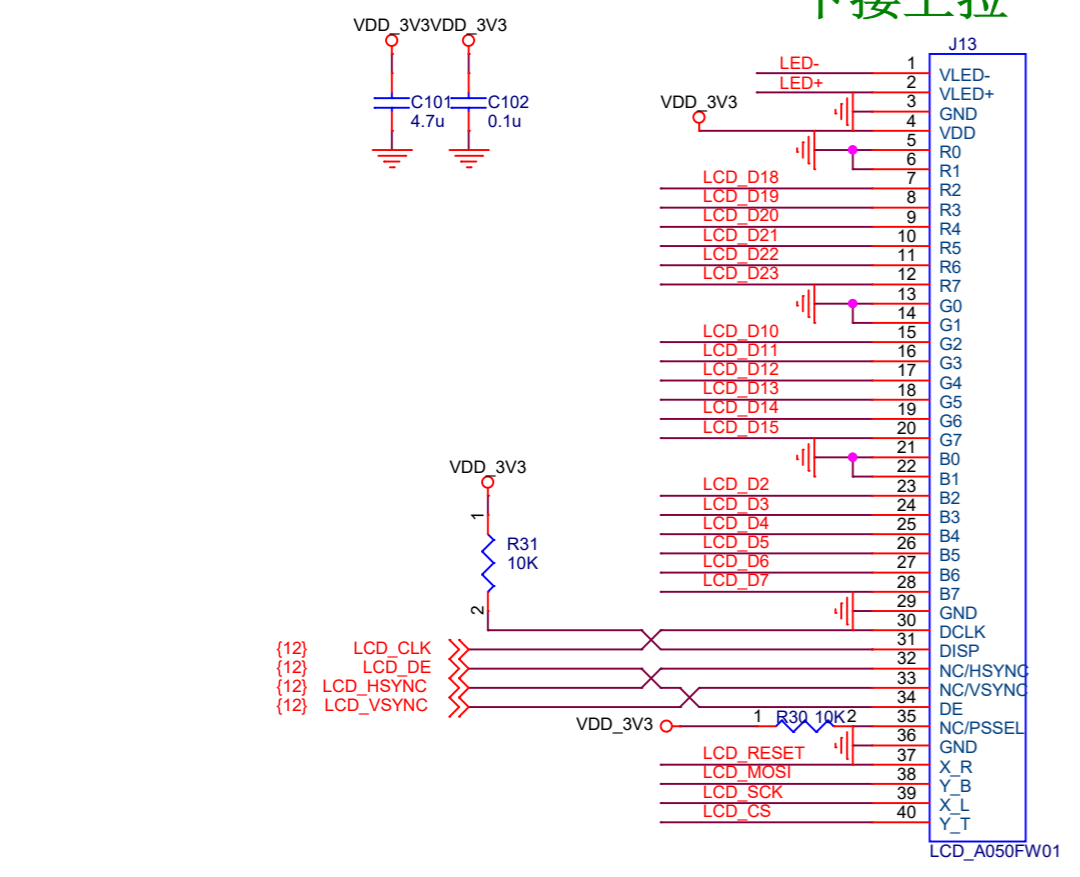

<PageTitle>

页码:

第 16 页 / 共 16 页

尺寸:

<RevCode>

USB OTG

HQEmbed

广州华嵌科技
HUAQIAN TECHNOLOGY CO.,LTD

品名: <Title>	设计: <Designer>	日期: <Date>
标题: <PageTitle>	审核: <DrawnBy>	日期: <Date1>
	页码: 第 16 页 / 共 16 页	尺寸: <RevCode>

下接上拉

广州华嵌科技
HUAQIAN TECHNOLOGY CO.,LTD

品名: <Title>	设计: <Designer>	日期: <Date>
标题: <PageTitle>	审核: <DrawnBy>	日期: <Date1>
	页码: 第 16 页 / 共 16 页	尺寸: <RevCode>