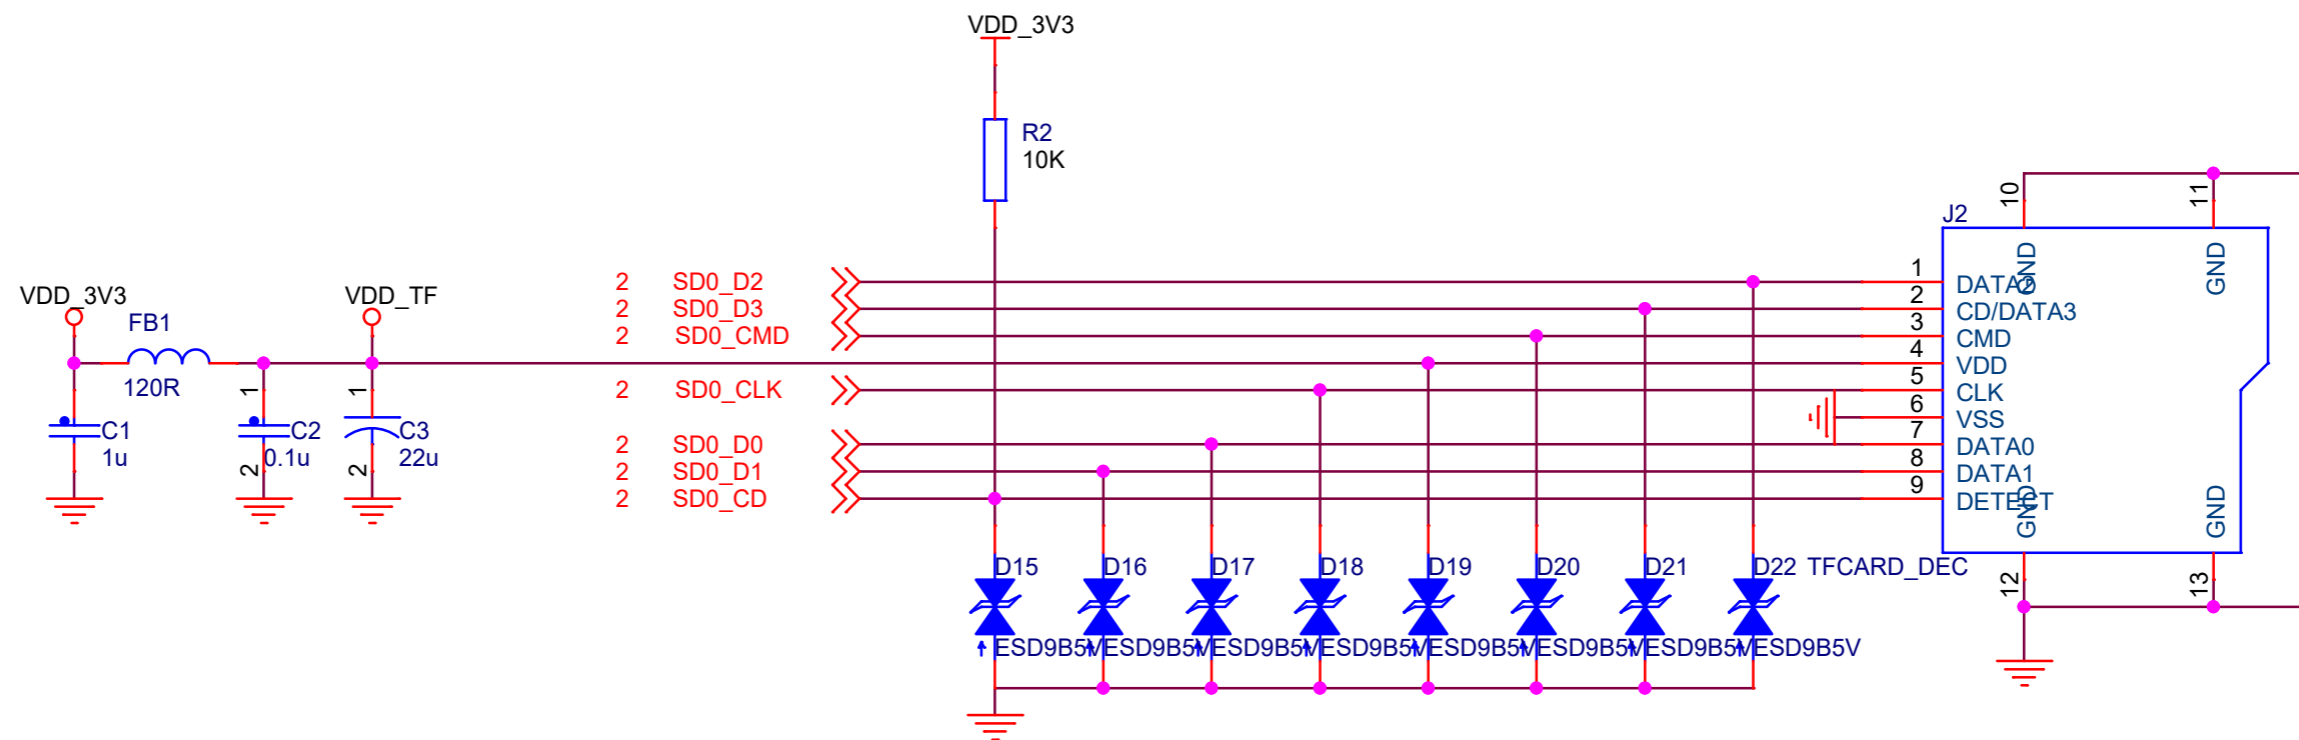

HQEmbed

广州华嵌科技
HUAQIAN TECHNOLOGY CO.,LTD

品名:

<Title>

设计:

<Designer>

日期:

<Date>

审核:

<DrawnBy>

日期:

<Date1>

标题:

<PageTitle>

页码:

第 16 页 / 共 16 页

尺寸:

<RevCode>