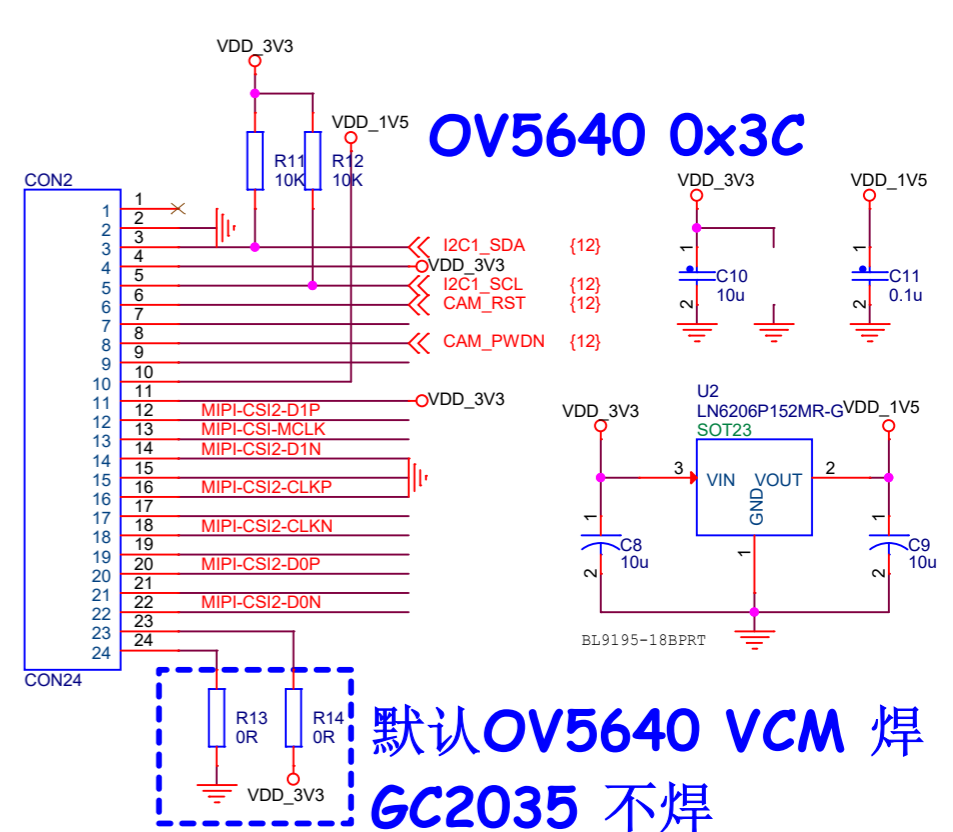

		广州华嵌科技 HUAQIAN TECHNOLOGY CO.,LTD	
品名:	<Title>	设计:	<Designer>
		日期:	<Date>
标题:	<PageTitle>	审核:	<DrawnBy>
		日期:	<Date1>
		页码:	第 16 页 / 共 16 页
		尺寸:	<RevCode>

HQEmbed 广州华嵌科技 HUAQIAN TECHNOLOGY CO.,LTD		
品名: <Title>	设计: <Designer>	日期: <Date>
标题: <PageTitle>	审核: <DrawnBy>	日期: <Date1>
	页码: 第 16 页 / 共 16 页	尺寸: <RevCode>