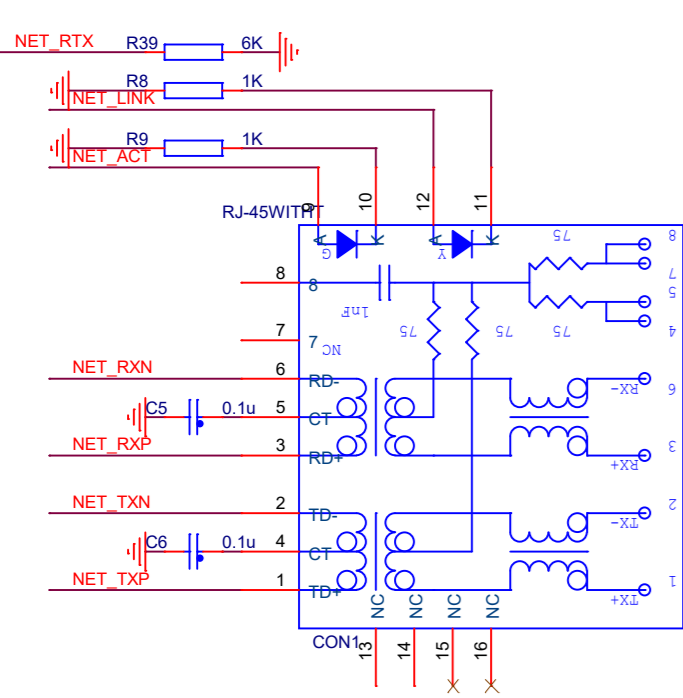

		广州华嵌科技 HUAQIAN TECHNOLOGY CO.,LTD	
品名:	<Title>	设计:	<Designer>
		日期:	<Date>
标题:	<PageTitle>	审核:	<DrawnBy>
		日期:	<Date1>
		页码:	第 16 页 / 共 16 页
		尺寸:	<RevCode>

HQEmbed 广州华嵌科技 HUAQIAN TECHNOLOGY CO.,LTD		
品名: <Title>	设计: <Designer>	日期: <Date>
标题: <PageTitle>	审核: <DrawnBy>	日期: <Date1>
	页码: 第 16 页 / 共 16 页	尺寸: <RevCode>

5

4

3

2

1

D

D

C