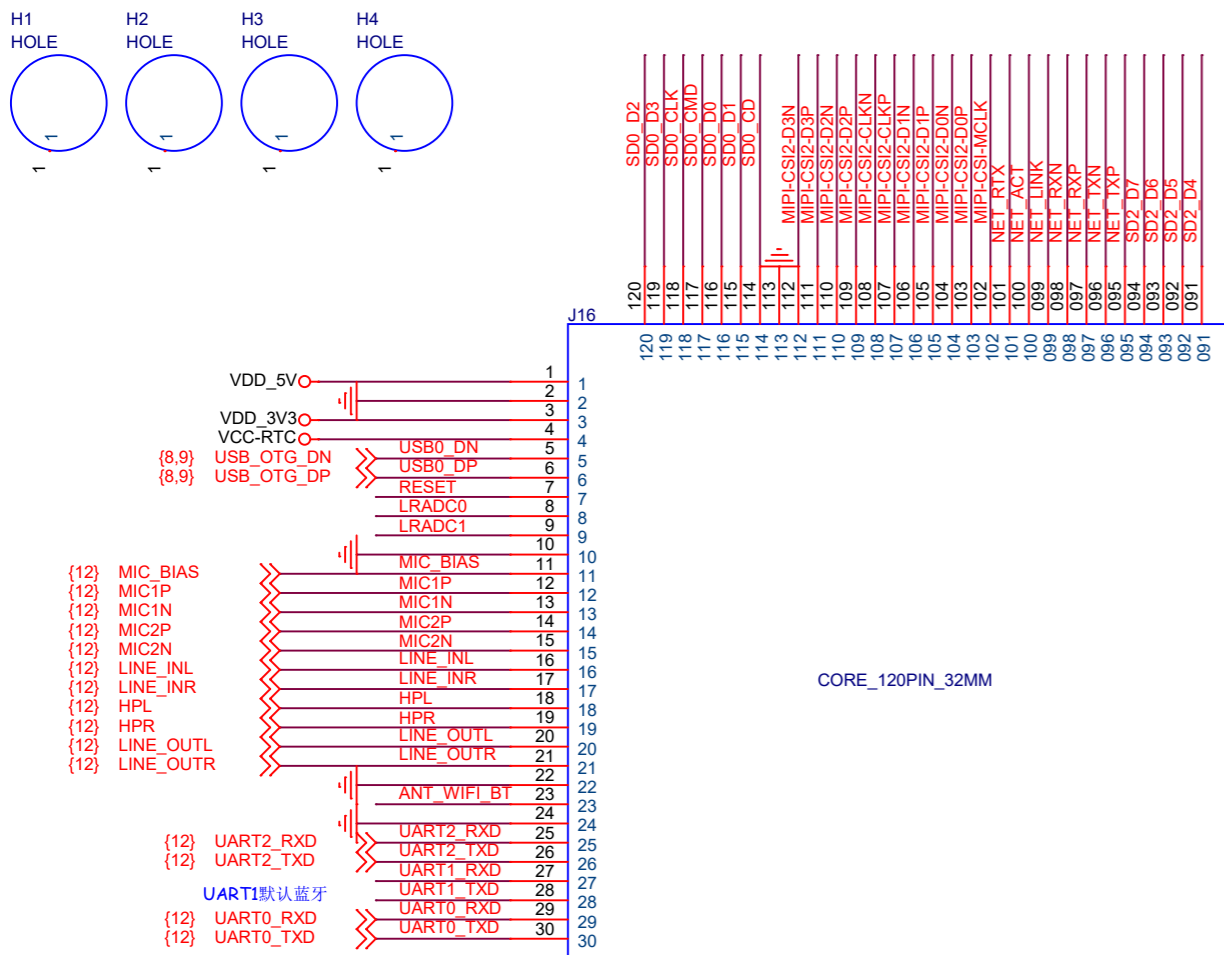

		广州华嵌科技 HUAQIAN TECHNOLOGY CO.,LTD	
品名:	<Title>	设计:	<Designer>
		日期:	<Date>
标题:	<PageTitle>	审核:	<DrawnBy>
		日期:	<Date1>
		页码:	第 16 页 / 共 16 页
		尺寸:	<RevCode>

HQEmbed 广州华嵌科技 HUAQIAN TECHNOLOGY CO.,LTD		
品名: <Title>	设计: <Designer>	日期: <Date>
标题: <PageTitle>	审核: <DrawnBy>	日期: <Date1>
	页码: 第 16 页 / 共 16 页	尺寸: <RevCode>

5

4

3

2

1

D

D

C

C

B

B

A

A

		广州华嵌科技 HUAQIAN TECHNOLOGY CO.,LTD	
品名:	<Title>	设计:	<Designer>
		日期:	<Date>
标题:	<PageTitle>	审核:	<DrawnBy>
		日期:	<Date1>
		页码:	第 16 页 / 共 16 页
		尺寸:	<RevCode>

5

4

品名: <Title>	设计: <Designer>	日期: <Date>
标题: <PageTitle>	审核: <DrawnBy>	日期: <Date1>
	页码: 第 16 页 / 共 16 页	尺寸: <RevCode>

下接上拉

广州华嵌科技
HUAQIAN TECHNOLOGY CO.,LTD

品名: <Title>	设计: <Designer>	日期: <Date>
标题: <PageTitle>	审核: <DrawnBy>	日期: <Date1>
	页码: 第 16 页 / 共 16 页	尺寸: <RevCode>